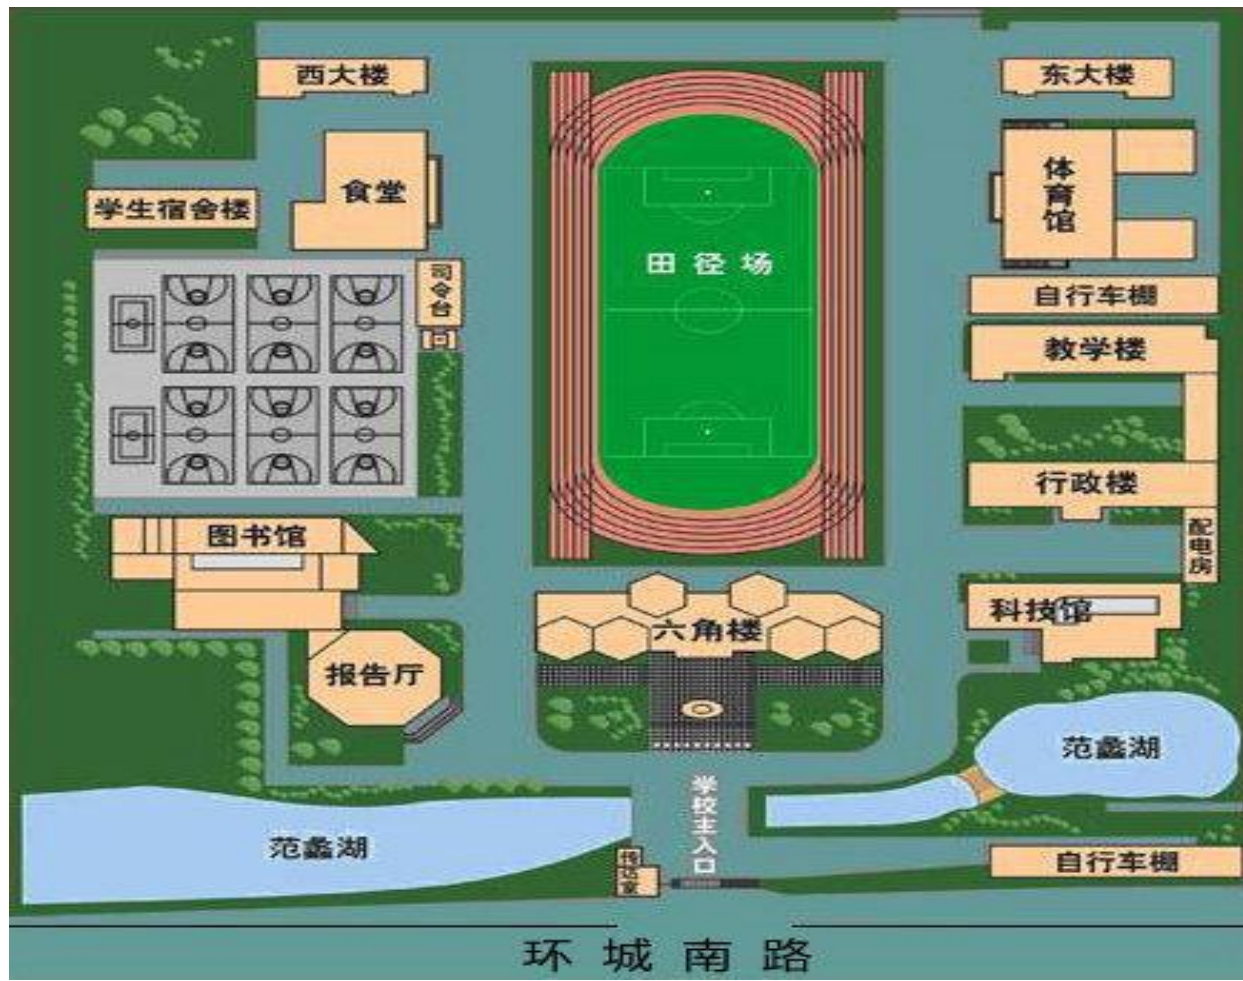

# 嘉兴市建筑工业学校校内分布图

教学及配套设施

- 1号楼: 行政楼
- 2号楼: 图书馆信息中心
- 3号楼: 职业体验楼
- 4号楼: 心理活动楼
- 5号楼: 教学南楼
- 6号楼: 教学北楼
- 7号楼: 体育馆
- 8号楼: 食堂
- 9号楼: 培训楼
- 10、11、12号楼: 学生宿舍
- 13号楼: 学生宿舍 (新建)
- 14号楼: 千人报告厅 (新建)
- 15号楼: 实训大楼 (新建)

嘉兴市建筑工业学校校门实景图

## 嘉兴市实验初级中学考点区域图

嘉兴市实验初级中学考点校内分布图

嘉兴市实验初级中学校门实景图