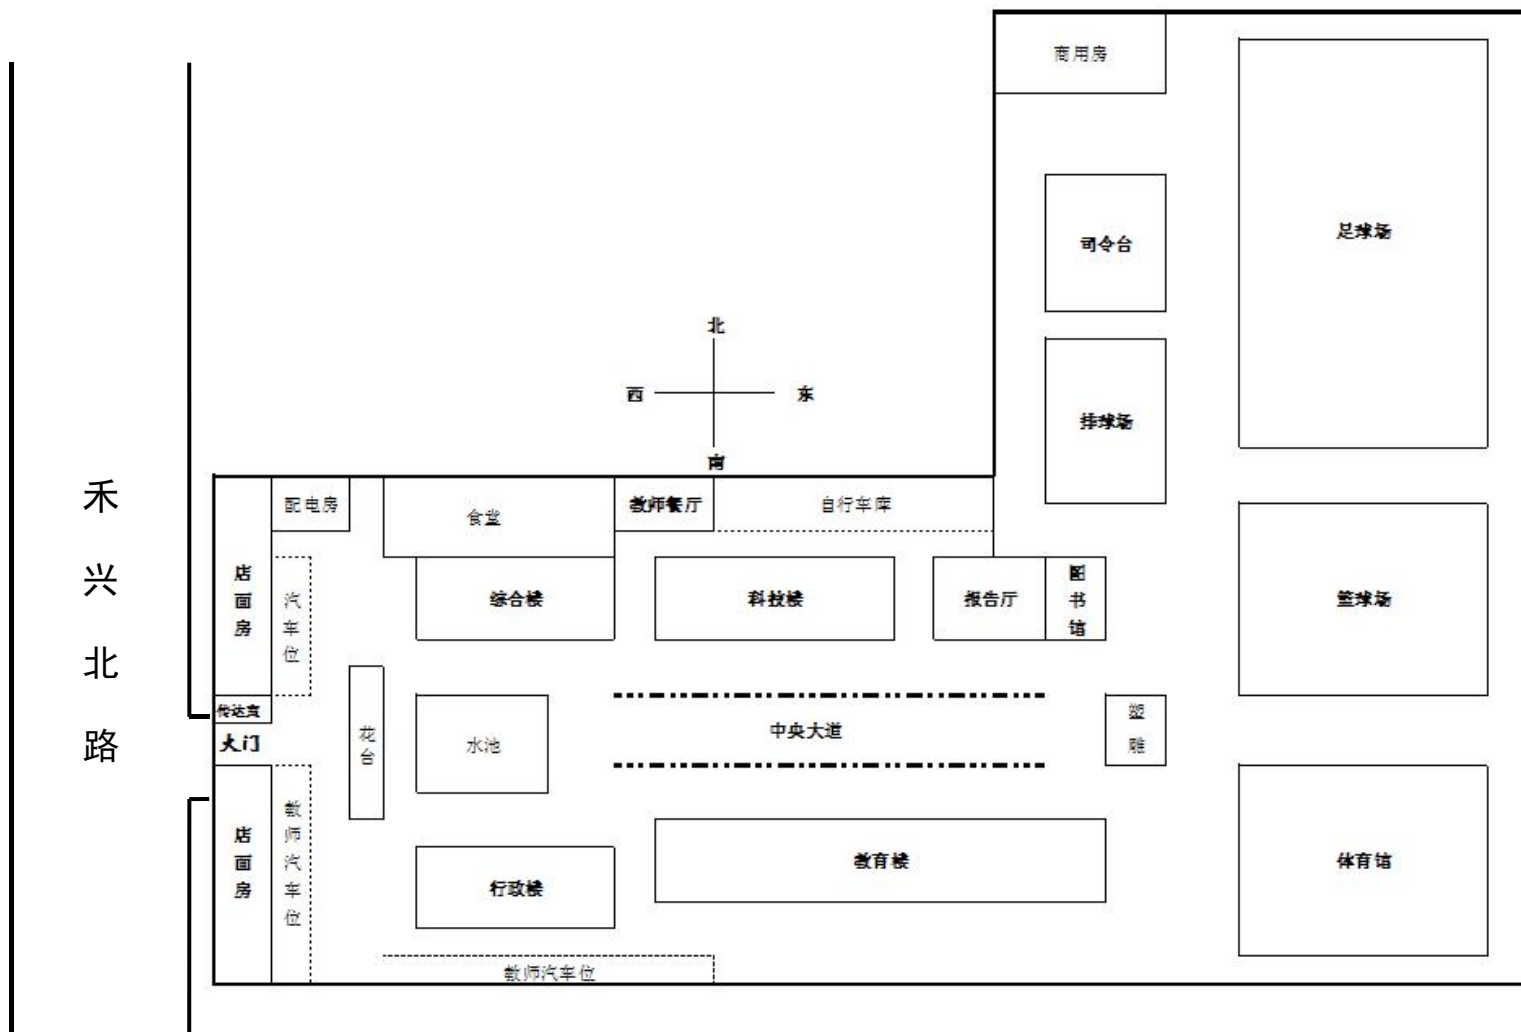

## 嘉兴技师学院区域图

嘉兴技师学院校内分布图

嘉兴技师学院平面图

## 嘉兴技师学院南门实景图

< 返回

嘉兴技师学院北门实景图

## 嘉兴市清河中学考点区域图

嘉兴市清河中学校内分布图

嘉兴市清河中学大门实景图

# 嘉兴市建筑工业学校校内分布图

教学及配套设施

- 1号楼: 行政楼
- 2号楼: 图书馆信息中心
- 3号楼: 职业体验楼
- 4号楼: 心理活动楼
- 5号楼: 教学南楼
- 6号楼: 教学北楼
- 7号楼: 体育馆
- 8号楼: 食堂
- 9号楼: 培训楼
- 10、11、12号楼: 学生宿舍
- 13号楼: 学生宿舍 (新建)
- 14号楼: 千人报告厅 (新建)
- 15号楼: 实训大楼 (新建)