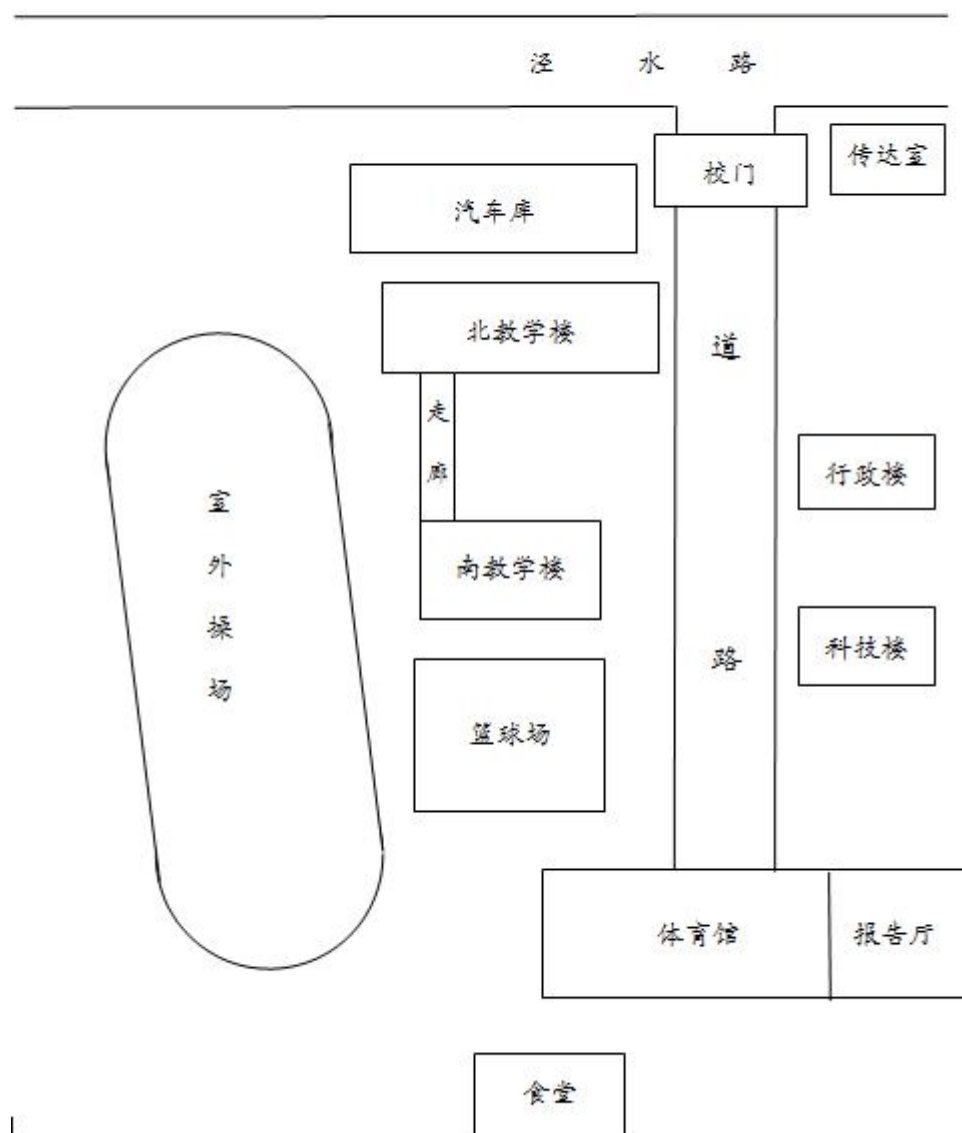

三水湾中学考点校门实景图

三水湾中学考点校内分布图

三水湾中学平面图